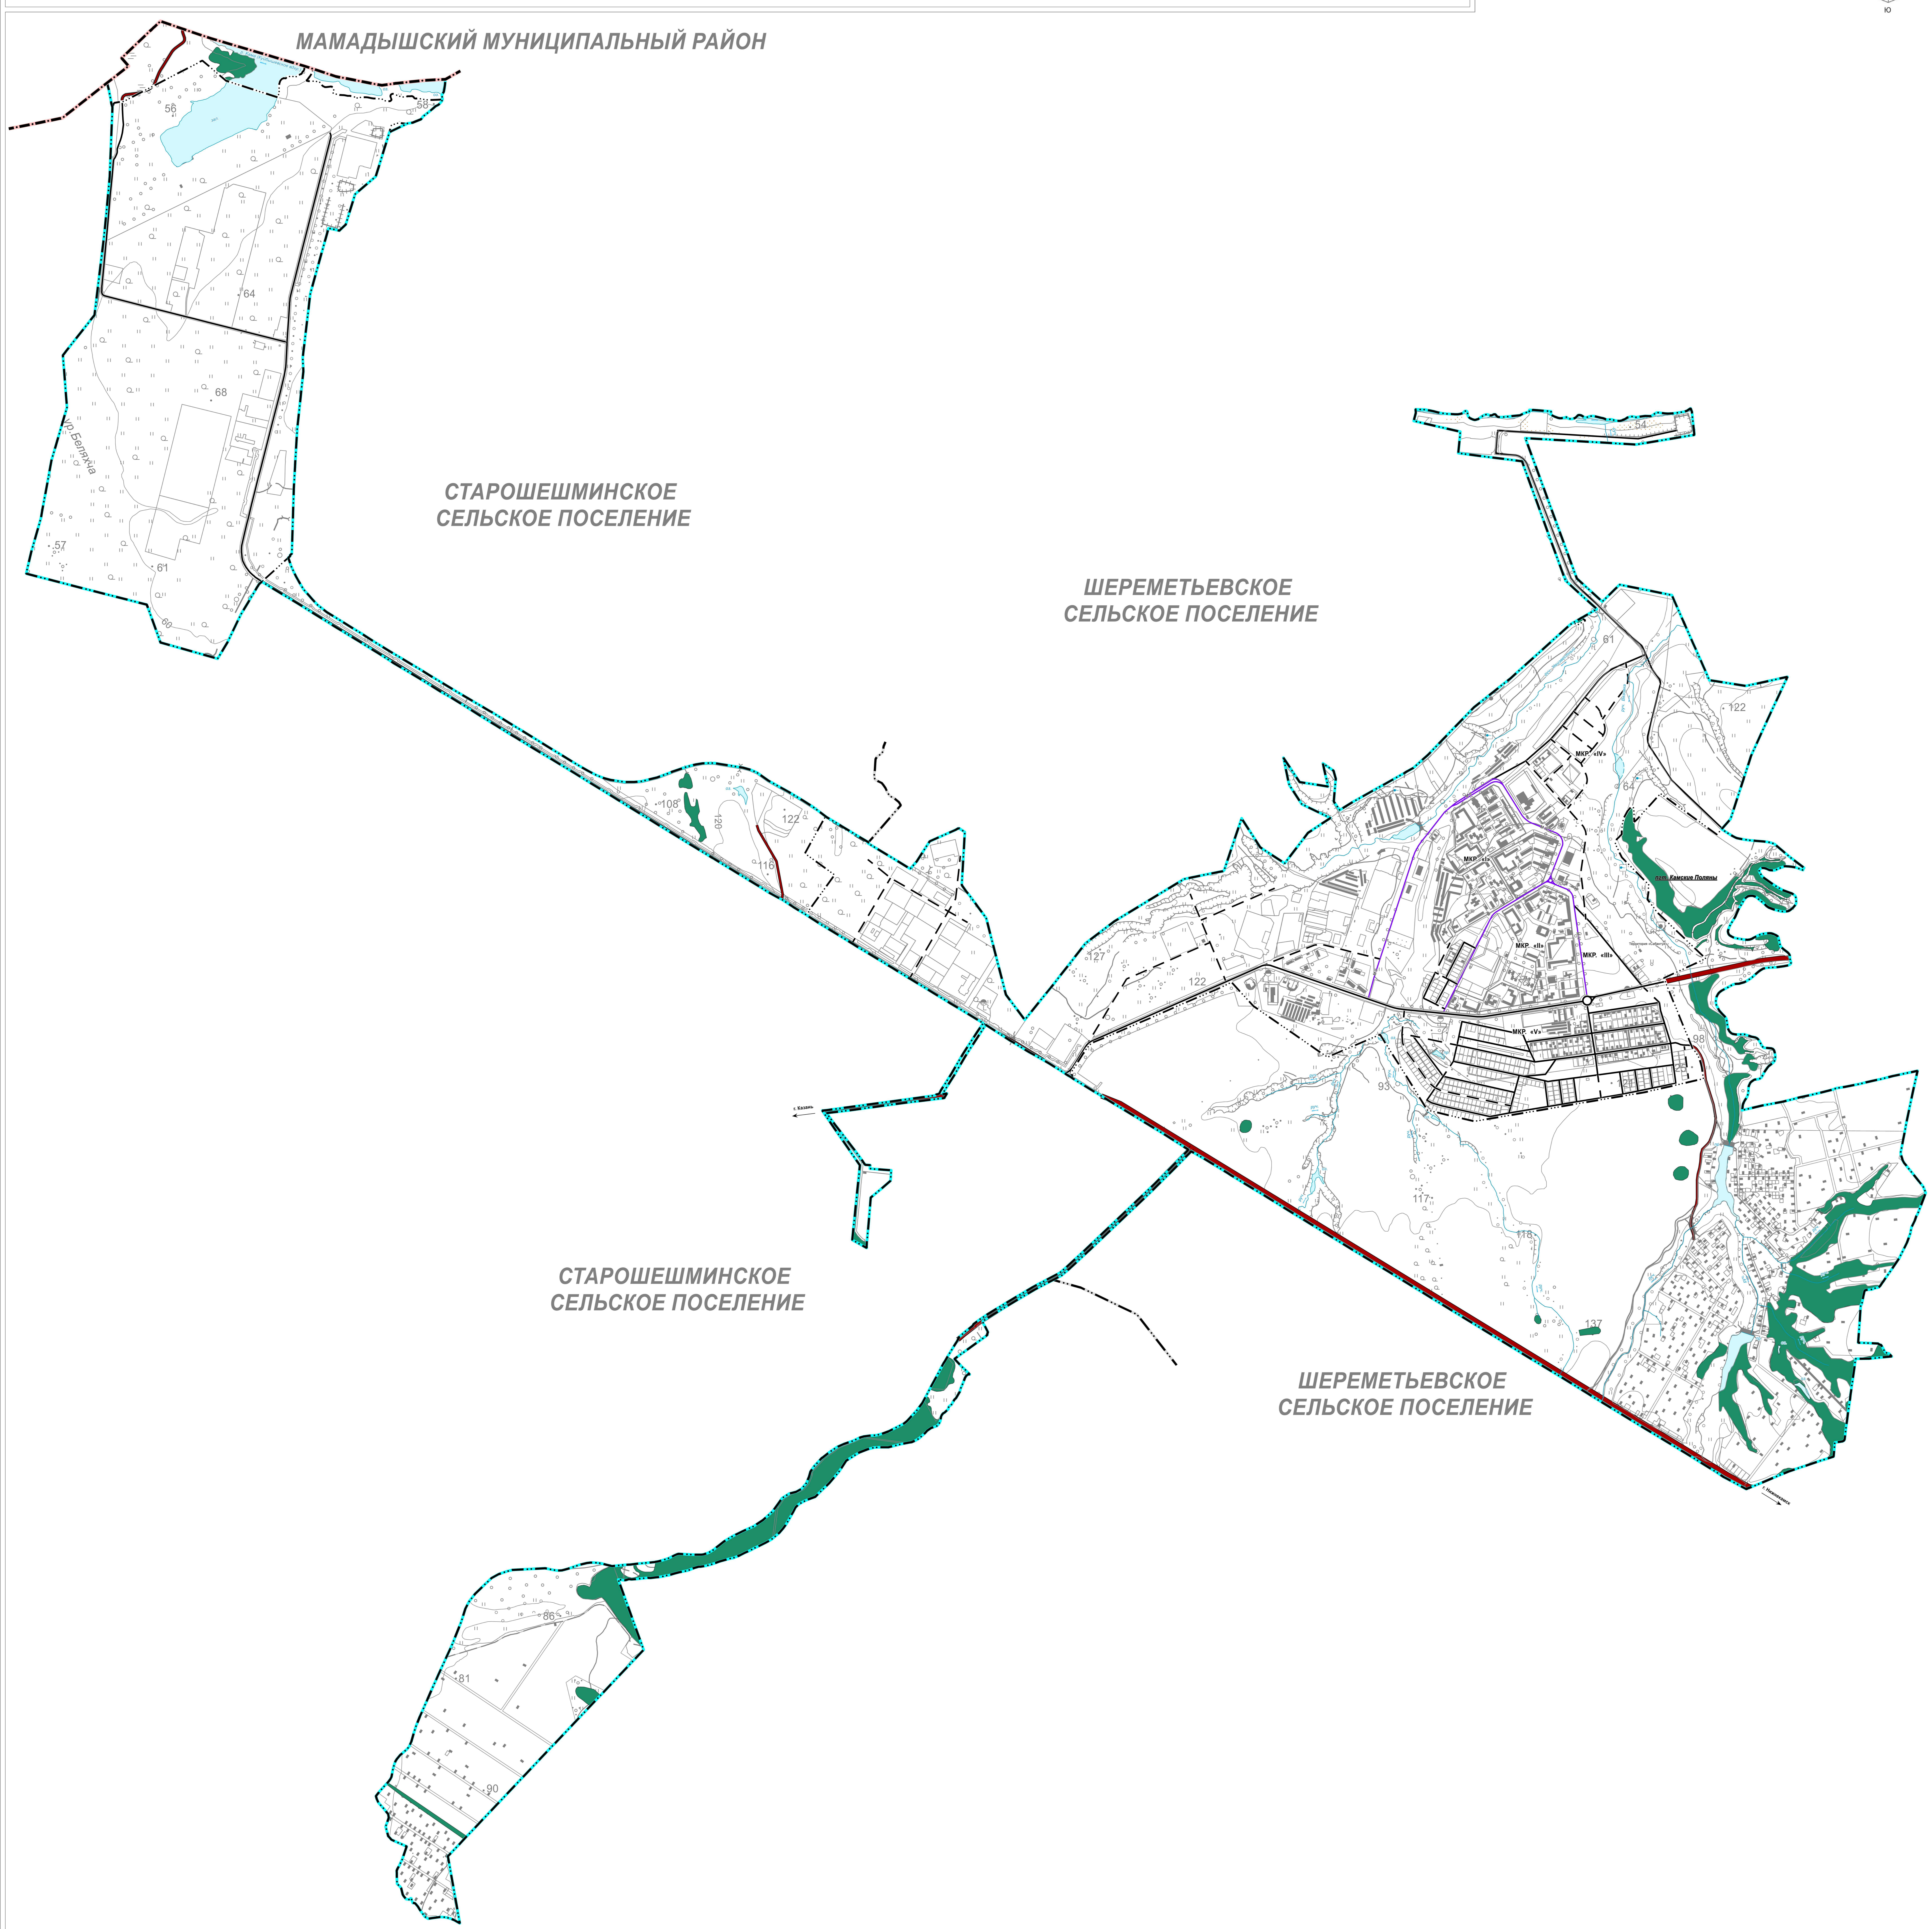

ВНЕСЕНИЕ ИЗМЕНЕНИЙ В ГЕНЕРАЛЬНЫЙ ПЛАН МУНИЦИПАЛЬНОГО ОБРАЗОВАНИЯ «ПОСЕЛОК ГОРОДСКОГО ТИПА КАМСКИЕ ПОЛЯНЫ»  
НИЖНЕКАМСКОГО МУНИЦИПАЛЬНОГО РАЙОНА РЕСПУБЛИКА ТАТАРСТАН

Карта границ населенных пунктов

Масштаб 1:10 000

СВОЙЕ ОБОЗНАЧЕНИЯ	
Пункт	Контур населенного пункта
Города	Муниципальный район
Селения	Муниципальное образование
Местные населенные пункты	Муниципальное образование
Муниципальное образование	Муниципальное образование
Муниципальное образование	Муниципальное образование
Муниципальное образование	Муниципальное образование
Муниципальное образование	Муниципальное образование
Муниципальное образование	Муниципальное образование
Муниципальное образование	Муниципальное образование
Муниципальное образование	Муниципальное образование
Муниципальное образование	Муниципальное образование
Муниципальное образование	Муниципальное образование
Муниципальное образование	Муниципальное образование
Муниципальное образование	Муниципальное образование

Республика Татарстан, Нижнекамский муниципальный район										
Муниципальное образование поселка городского типа Камские Поляны										
Внесение изменений в генеральный план										
№ п/п	№ документа	Дата	Страница	Лист	Листок					
1			1	1	1					
Карта границ населенных пунктов										
ООО «ГЕОИНЖЕНЕРИНГ»										