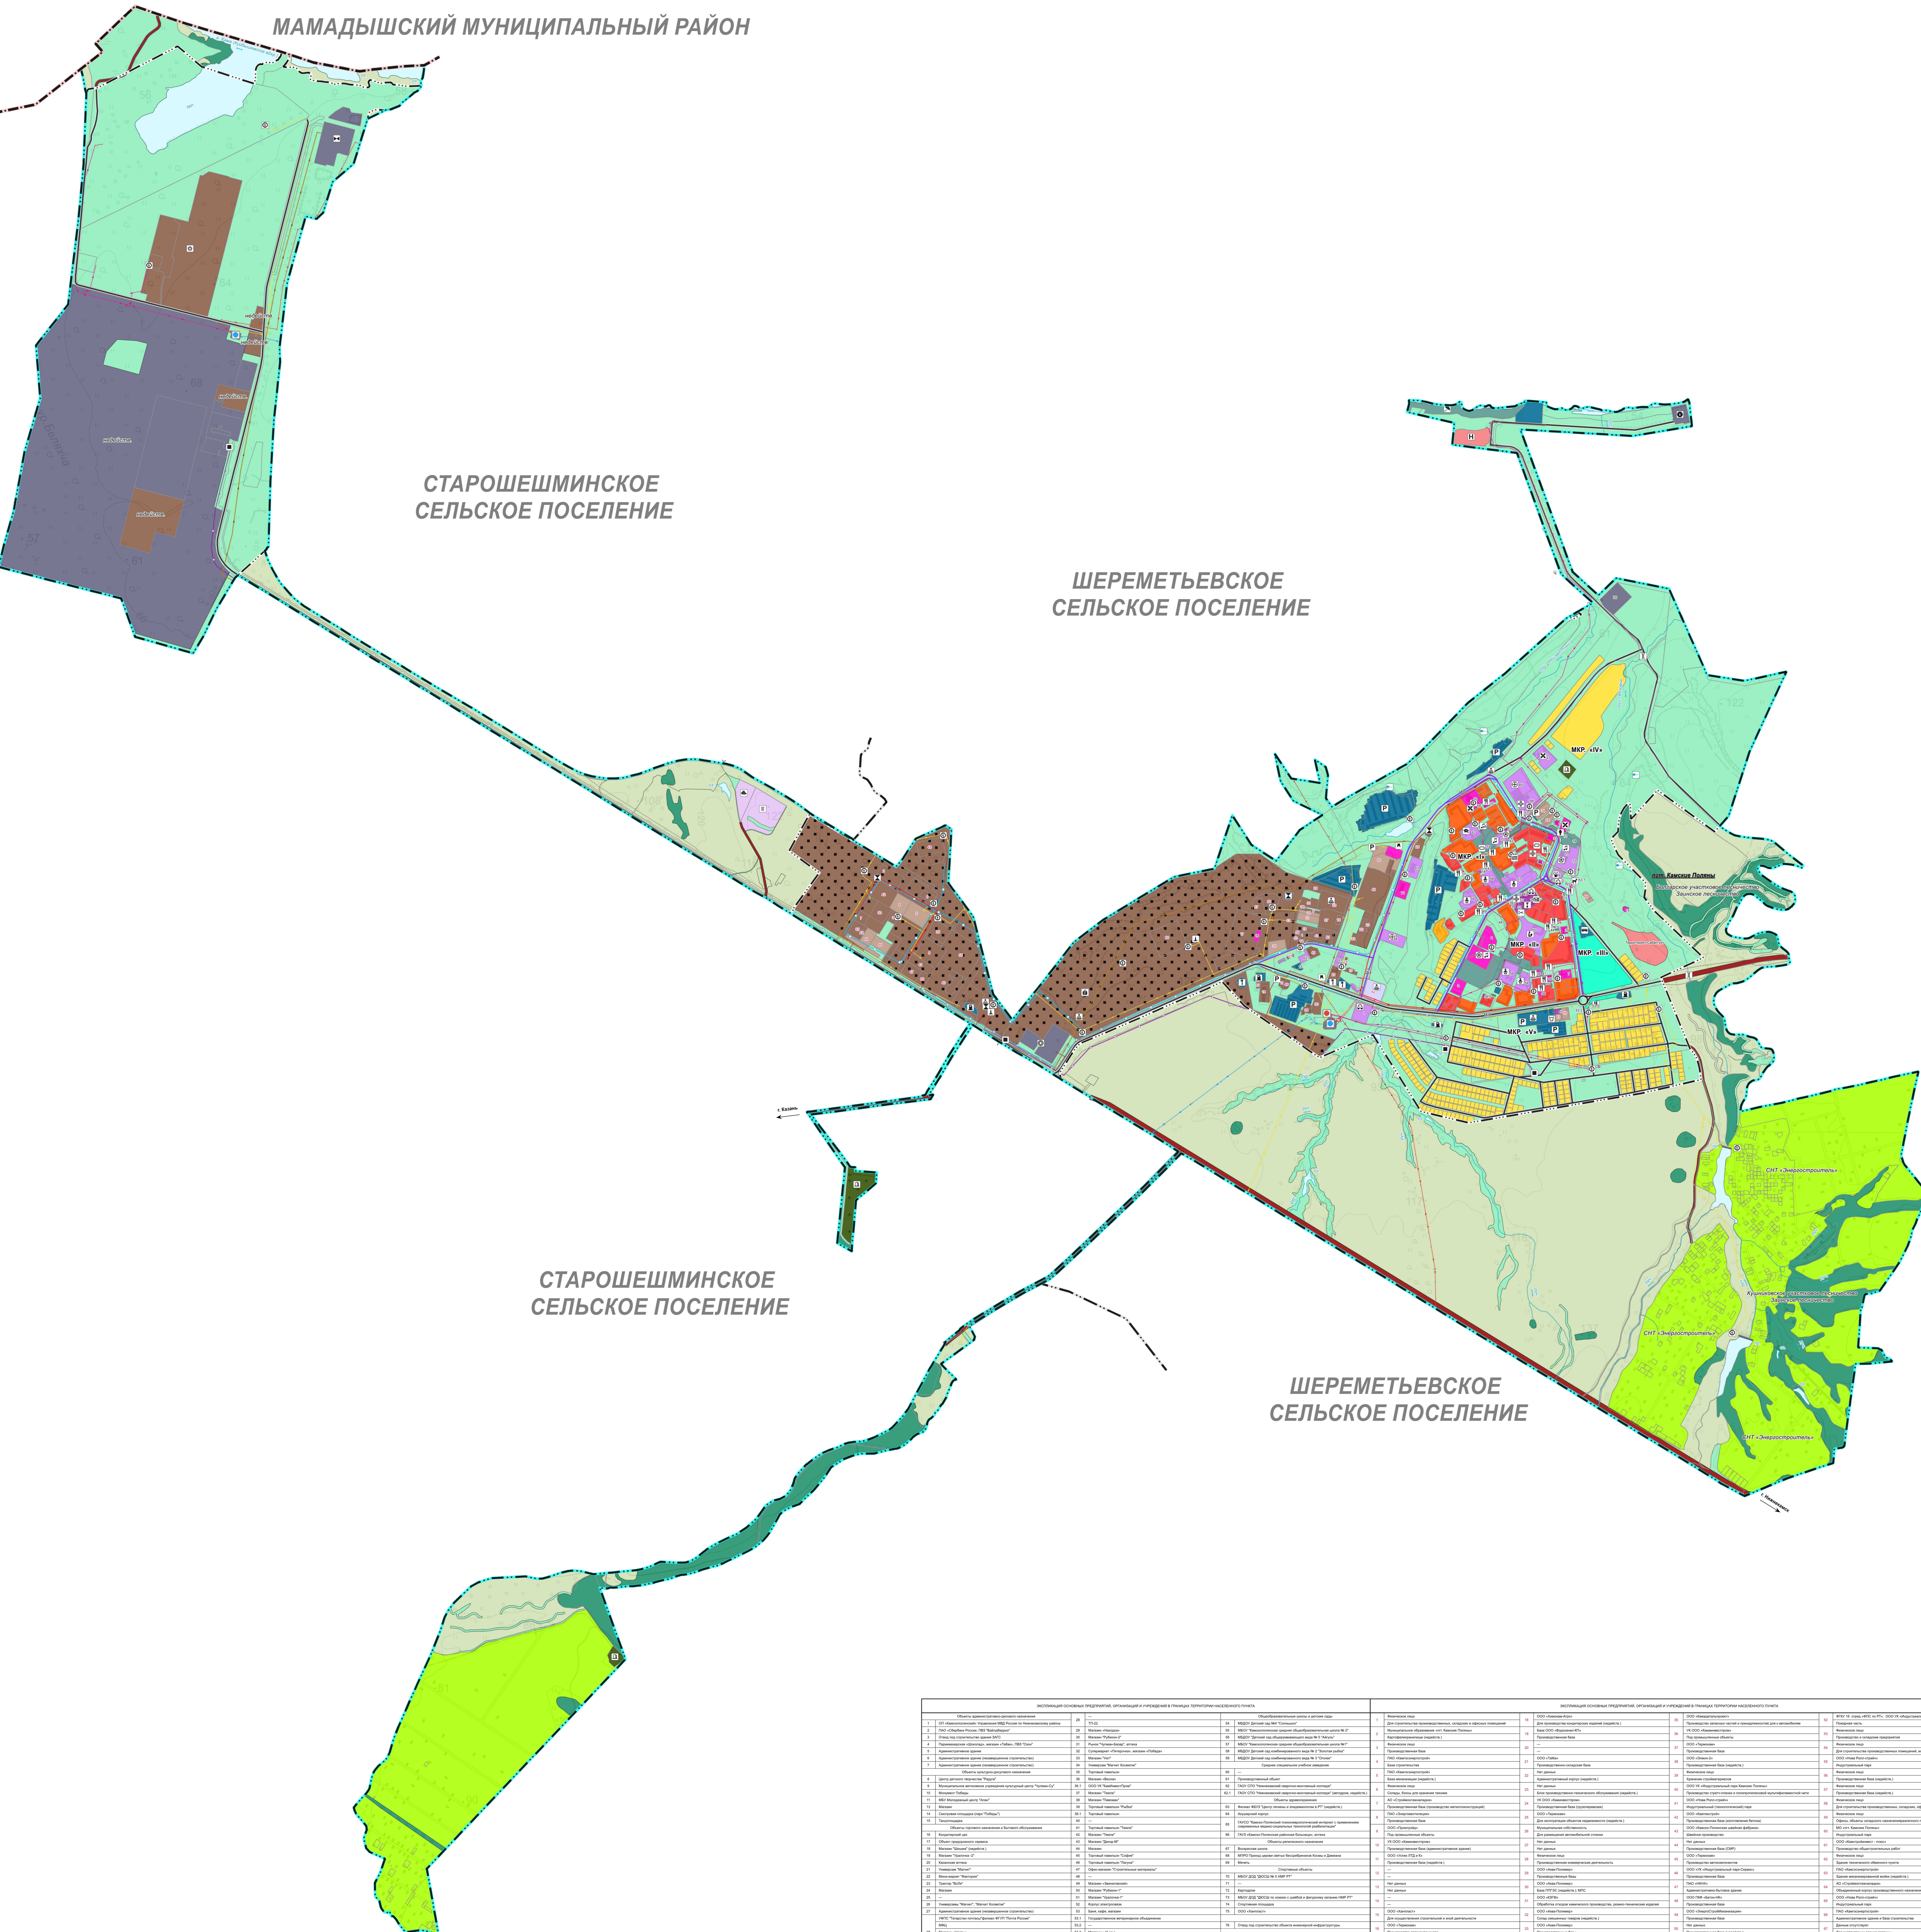

# ВНЕСЕНИЕ ИЗМЕНЕНИЙ В ГЕНЕРАЛЬНЫЙ ПЛАН МУНИЦИПАЛЬНОГО ОБРАЗОВАНИЯ «ПОСЕЛОК ГОРОДСКОГО ТИПА КАМСКИЕ ПОЛЯНЫ» НИЖНЕКАМСКОГО МУНИЦИПАЛЬНОГО РАЙОНА РЕСПУБЛИКА ТАТАРСТАН

Карта современного использования территории поселения

Масштаб 1:10 000

Символ	Пояснение
...	...

Код	Наименование территории	Код	Наименование территории	Код	Наименование территории	Код	Наименование территории
1	...	2	...	3	...	4	...